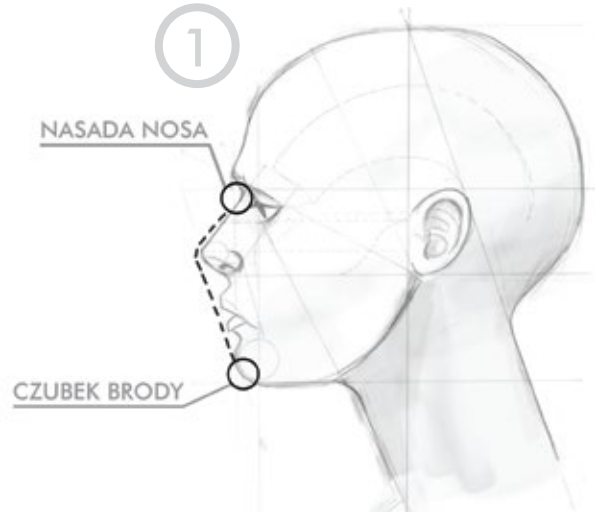

MIARA FRONT	
S	11,5-13,5 CM
M	13-15,5 CM
L	14-16,5 CM

MIARA BOK	
S	23-28 CM
M	25,5-32 CM
L	30-34 CM

**INSTRUKCJA:**

1. Zmierz odległość od nasady nosa do czubka brody (MIARA FRONT).
2. Zmierz odległość od czubka nosa do tyłu głowy (MIARA BOK).
3. Nie wiesz który rozmiar wybrać? Skontaktuj się z nami.