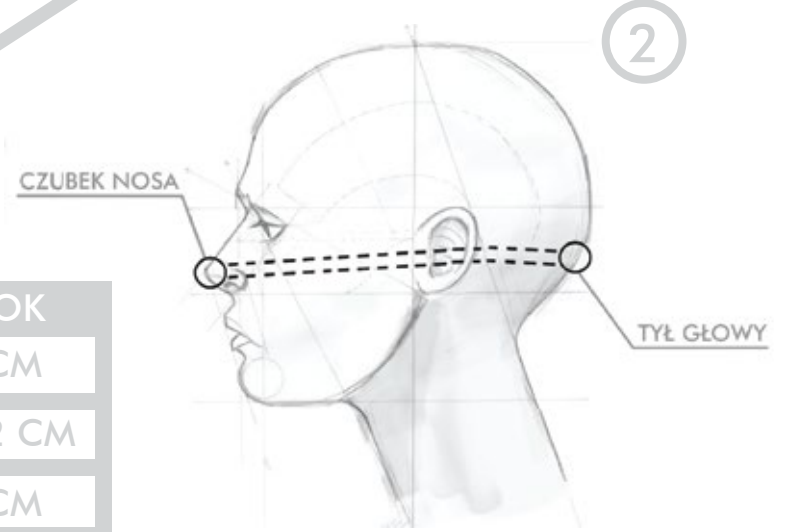

MIARA FRONT	
S	11,5-13,5 CM
M	13-15,5 CM
L	14-16,5 CM

MIARA BOK	
S	23-28 CM
M	25,5-32 CM
L	30-34 CM

**INSTRUKCJA:**

1. Zmierz odległość od nasady nosa do czubka brody (MIARA FRONT).
2. Zmierz odległość od czubka nosa do tyłu głowy (MIARA BOK).
3. Nie wiesz który rozmiar wybrać? Skontaktuj się z nami.