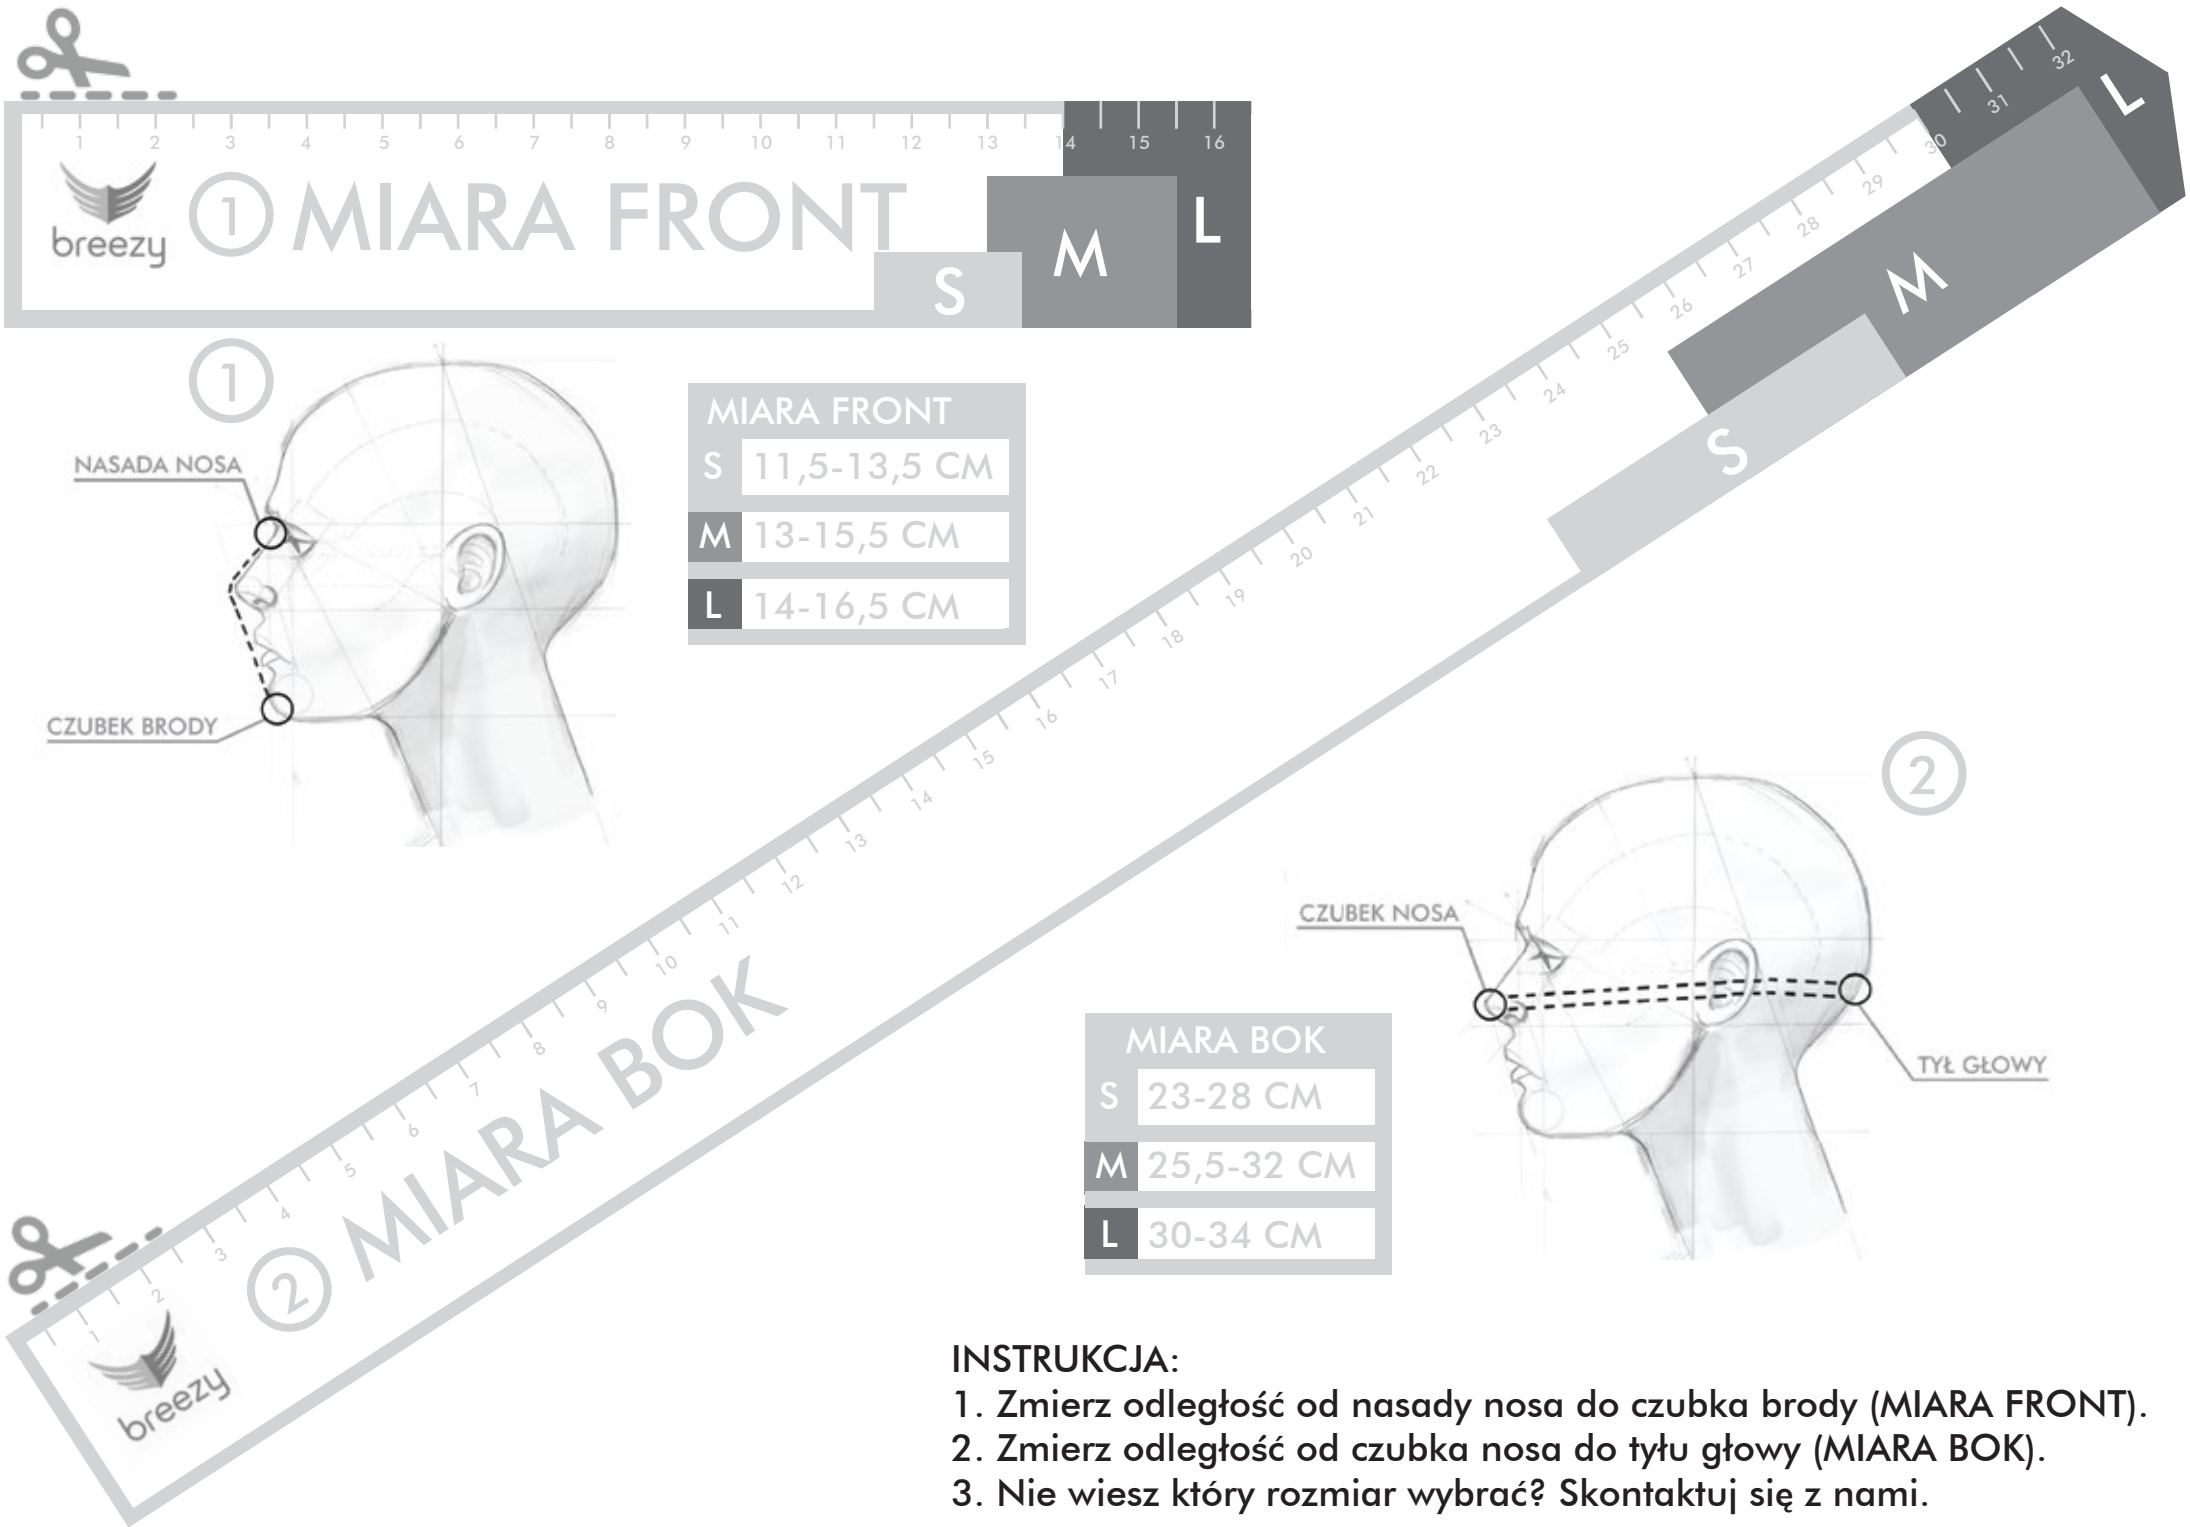

MIARA FRONT	
S	11,5-13,5 CM
M	13-15,5 CM
L	14-16,5 CM

MIARA BOK	
S	23-28 CM
M	25,5-32 CM
L	30-34 CM

**INSTRUKCJA:**

1. Zmierz odległość od nasady nosa do czubka brody (MIARA FRONT).
2. Zmierz odległość od czubka nosa do tyłu głowy (MIARA BOK).
3. Nie wiesz który rozmiar wybrać? Skontaktuj się z nami.